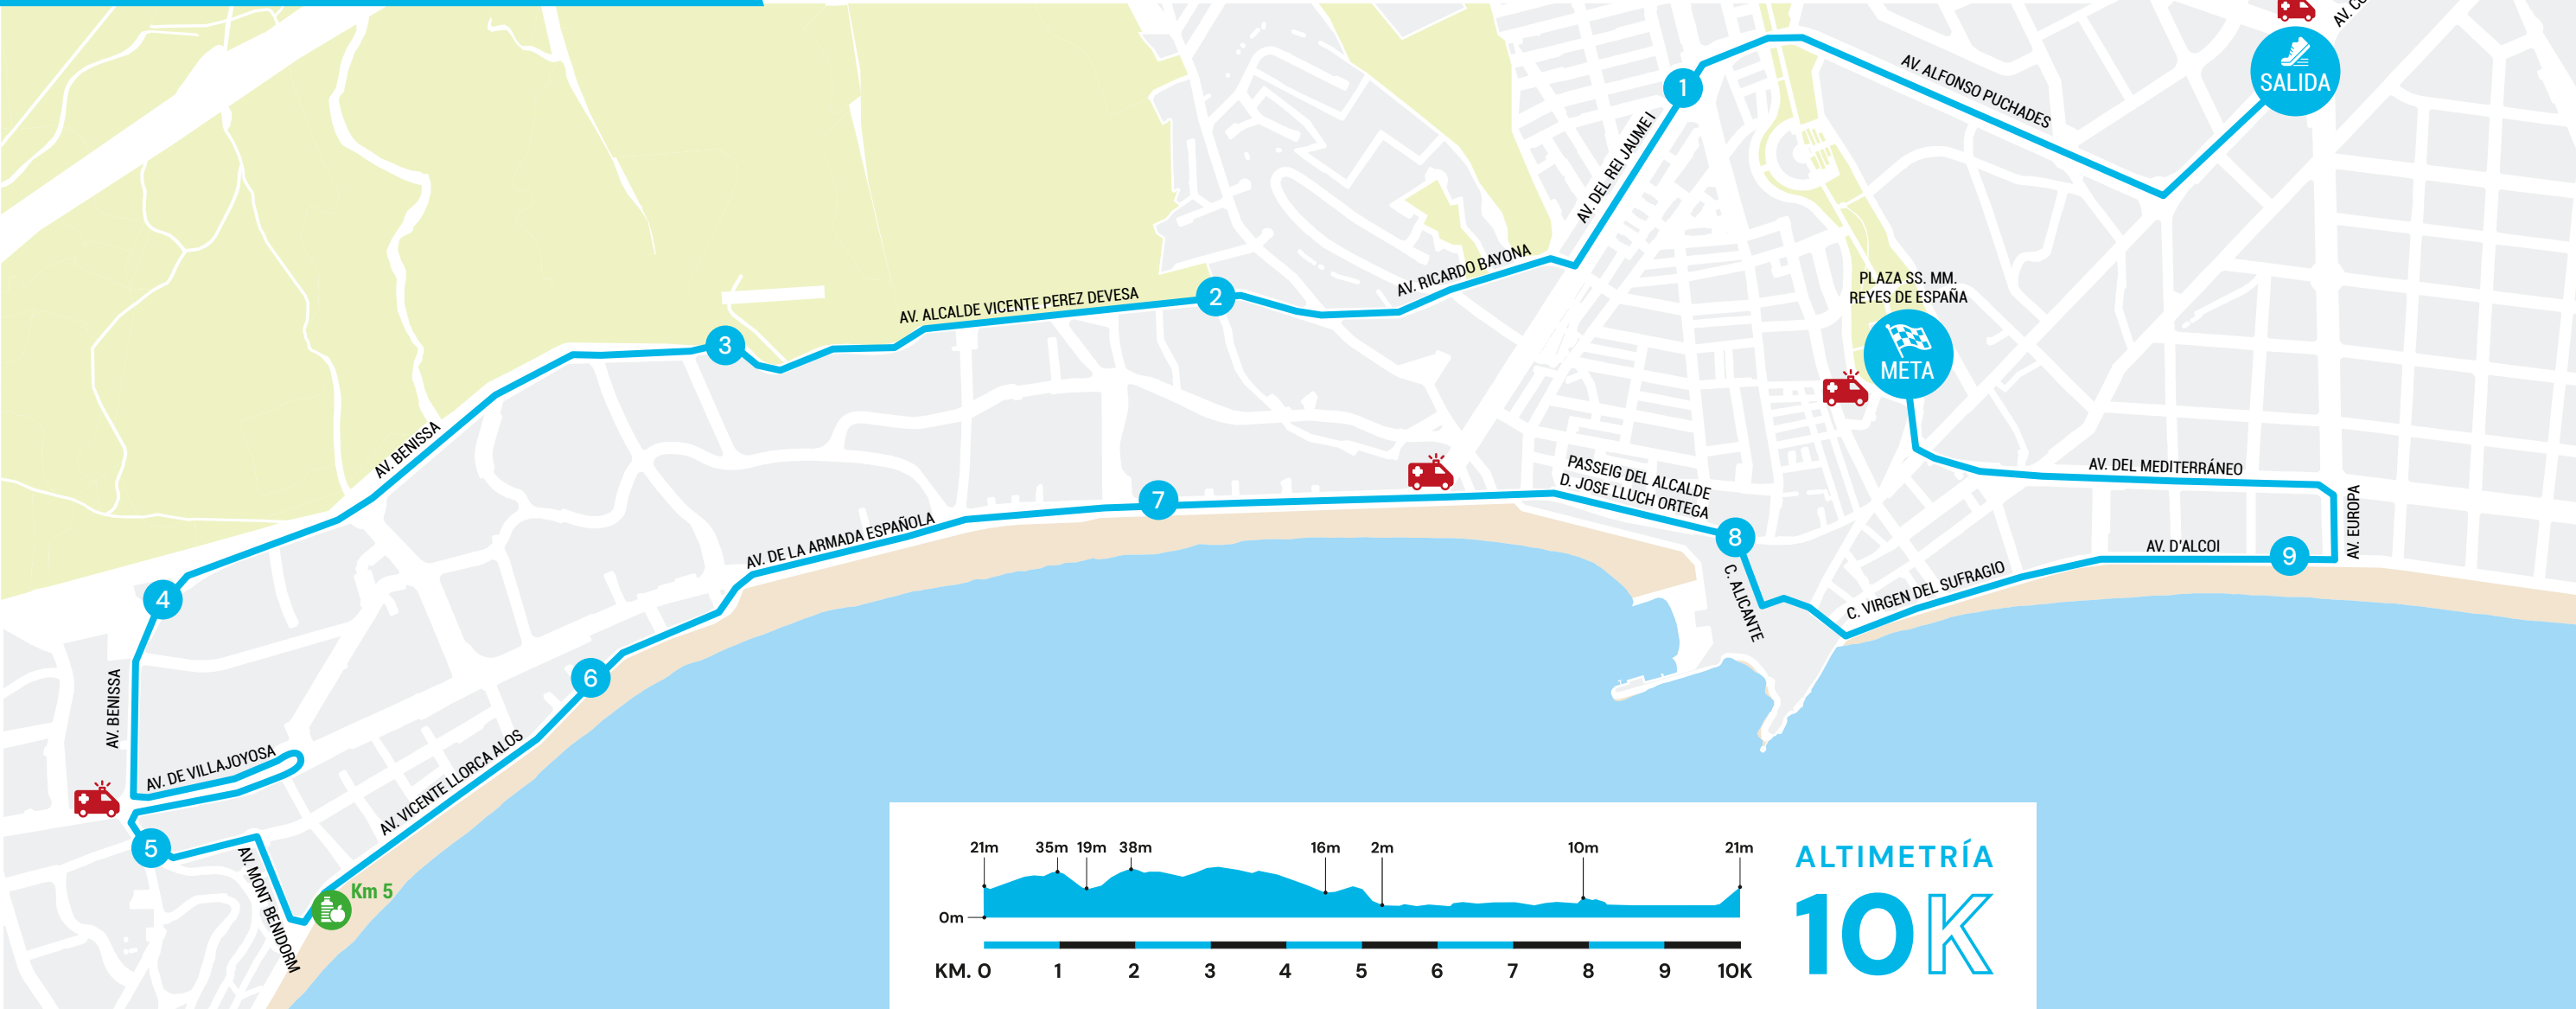

# BENIDORM HALF

SÁBADO 25 DE NOVIEMBRE 2023

17:30 HORAS

SALIDA / START

KILÓMETRO / KILOMETER

AVITUALLAMIENTO / PROVISIONING POINT

META / FINISH

AMBULANCIA / AMBULANCE

ALTIMETRÍA  
**10K**