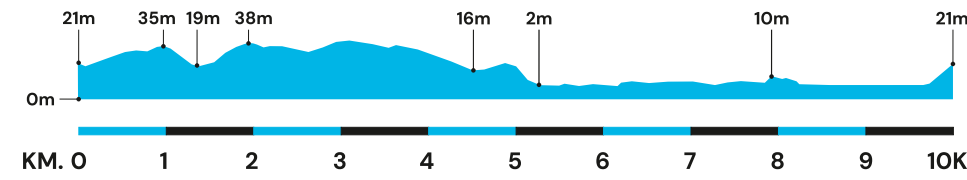

# BENIDORM HALF

SÁBADO 25 DE NOVIEMBRE 2023

17:30 HORAS

SALIDA / START

KILÓMETRO / KILOMETER

AVITUALLAMIENTO / PROVISIONING POINT

META / FINISH

AMBULANCIA / AMBULANCE

ALTIMETRÍA  
**10K**